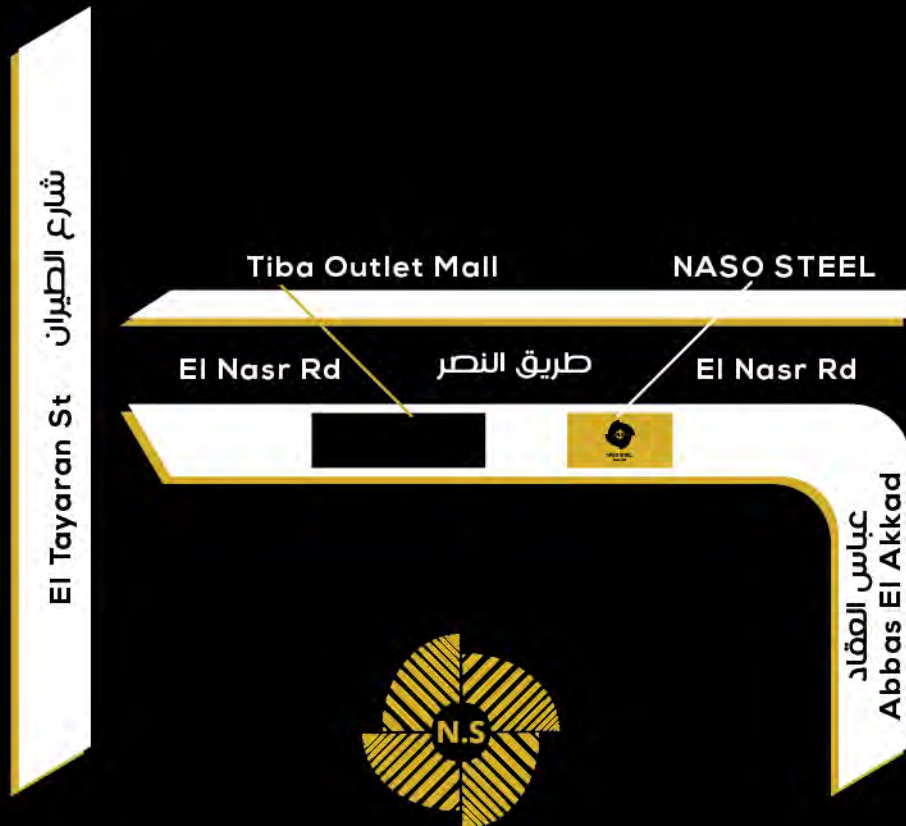

NASO STEEL
Since 1992

📍 77 A Al Nasr Road - next to Tiba mall - Nasr city
☎ 01010588266
☎ 0222621120

📘 nasosteel
📷 nasosteel_n.s

Nasosteel.showroom@gmail.com